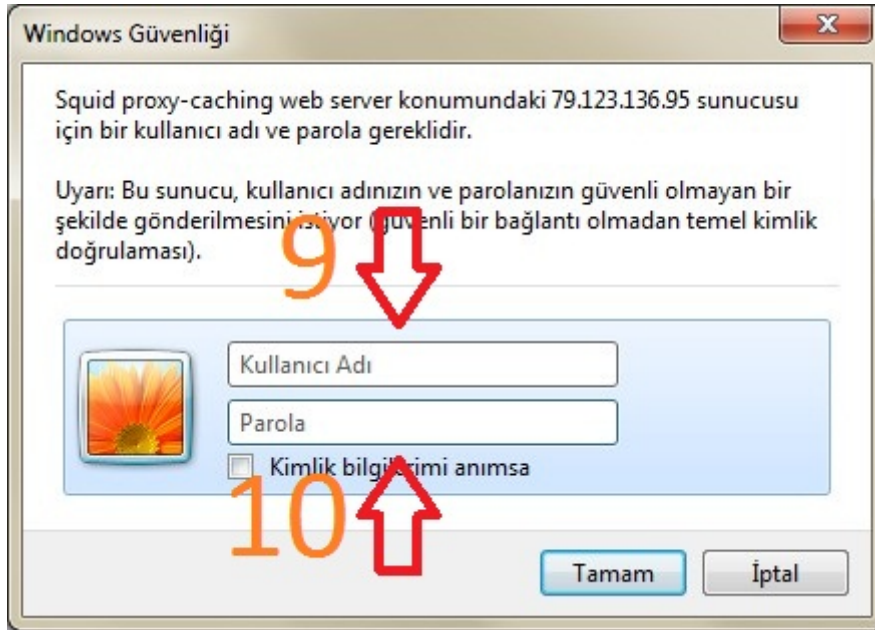

Kullanıcı Adı (9) kısmına Erzincan Üniversitesi mail adresi kullanıcı adınızı **Parola** (10) kısmına mail adresinizin şifresini giriniz.