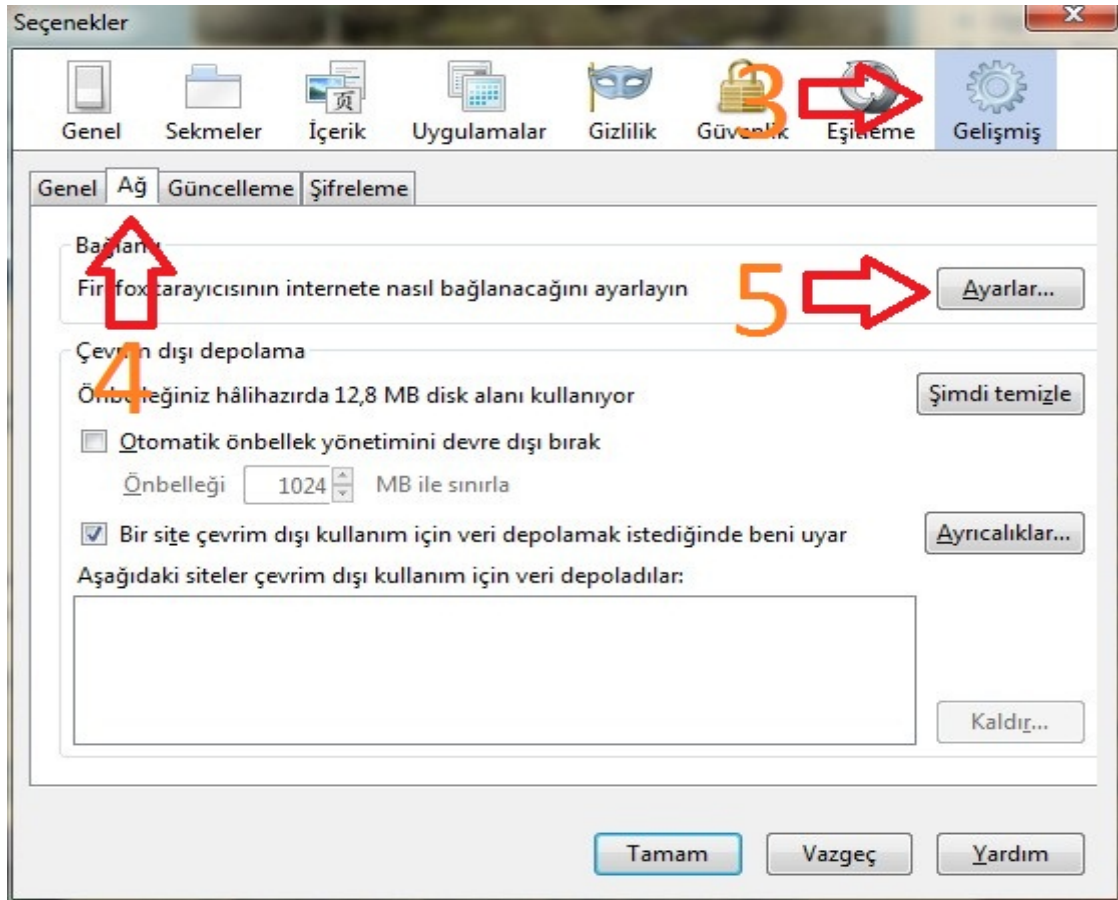

Açılan pencerede **Gelişmiş** (3) **Ağ** (4) ve son olarak **Ayarlar** (5) sekmelerini tıklayın.