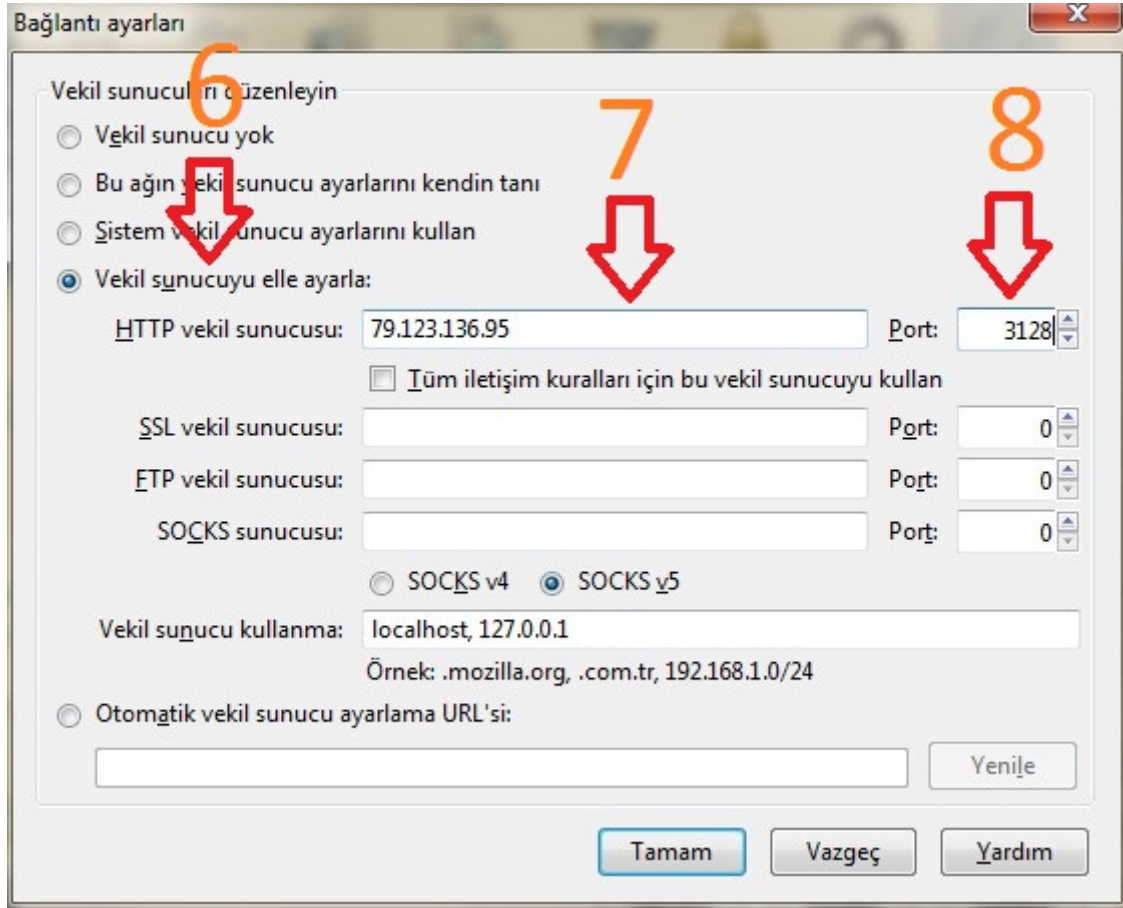

MOZILLA FIREFOX İÇİN PROXY SUNUCU AYARLARI

Firefox **Araçlar** (1) menü seçeneğinden **Seçenekleri** (2) tıklayın.

Açılan pencerede **Gelişmiş** (3) **Ağ** (4) ve son olarak **Ayarlar** (5) sekmelerini tıklayın.

Açılan pencerede **Vekil sunucuyu elle ayarla** (6) işaretleyin **http vekil sunucusu** (7) kutucuğuna **79.123.136.95** ve **Port** (8) kutucuğuna **3128** değerlerini girerek açık olan bütün pencereleri **Tamam** diyerek onaylayıp kapatın.